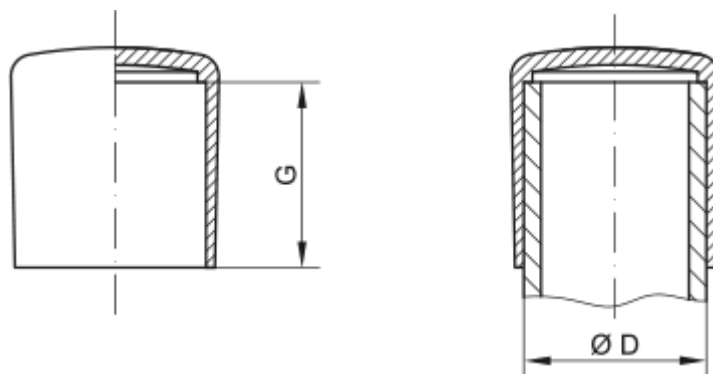

Varenummer: 59GPN280ER6

Beskrivelse: KLEE Endeprop for rundt rør GPN 280 - (Rør diameter 6)

Mål

D = 6

G = 8.6